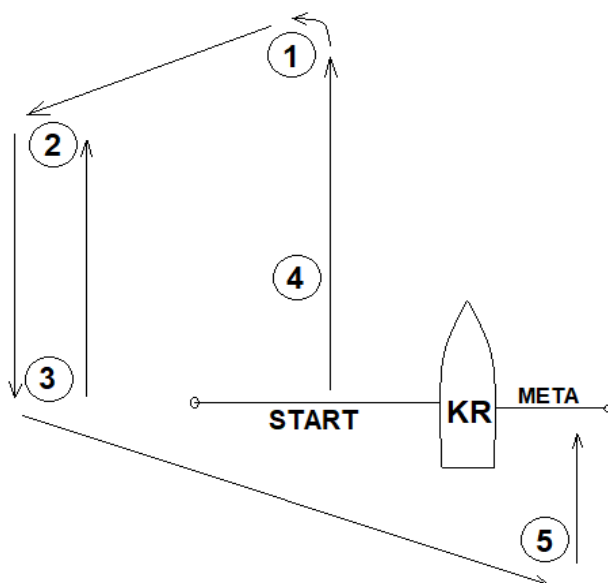

Międzywojewódzkie Mistrzostwa Młodzików w żeglarstwie STREFA F – Flota – Optimist grupa B

Załącznik nr 1 do IŻ – Trasy regat

TRASA OPTIMIST B

ZNAKI:

Znakami trasy będą boje w kształcie ostrosłupa koloru białego .

Pin startu w – tyczka z pomarańczową flagą, pin mety boja z napisem META

Trasa O2

Kolejność omijanych

znaków: **START** → 1 → 2 → 3 → 2 → 3 → 5 → **META**

TRASA I2

Kolejność omijanych znaków: **START** → 1 → 4 → 1 → 2 → 3 → 5 → **META**