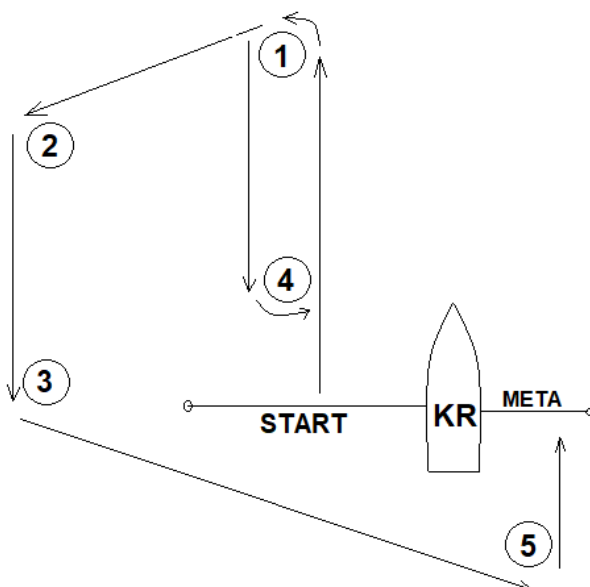

Międzywojewódzkie Mistrzostwa Młodzików w żeglarstwie STREFA F – Flota – Optimist grupa B

Załącznik nr 1 do IŻ – Trasy regat

TRASA OPTIMIST B

ZNAKI:

Znakami trasy będą boje w kształcie ostrosłupa koloru białego .

Pin startu w – tyczka z pomarańczową flagą, pin mety boja z napisem META

Trasa O2

Kolejność omijanych

znaków: **START** → 1 → 2 → 3 → 2 → 3 → 5 → **META**

TRASA I2

Kolejność omijanych znaków: **START** → 1 → 4 → 1 → 2 → 3 → 5 → **META**